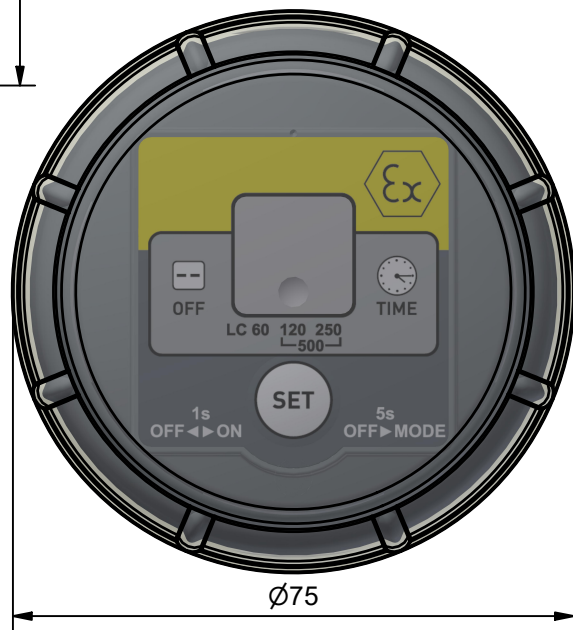

179

Ø75

9

R1/4

Ø63

Scale: 1:1	Date: 01.02.2024	Material:	Description: perma STAR VARIO EX Drive + perma STAR LC 120 perma STAR VARIO EX Antrieb + perma STAR LC 120	 <small>perma-tec GmbH & Co. KG Hammelburger Str. 21 97171 EUERDORF / GERMANY Tel.: +49 9704 609-0 Fax: +49 9704 609-50 www.perma-tec.com</small>
Size: A4	Revision / drawn: a / ngg	Part No.:		