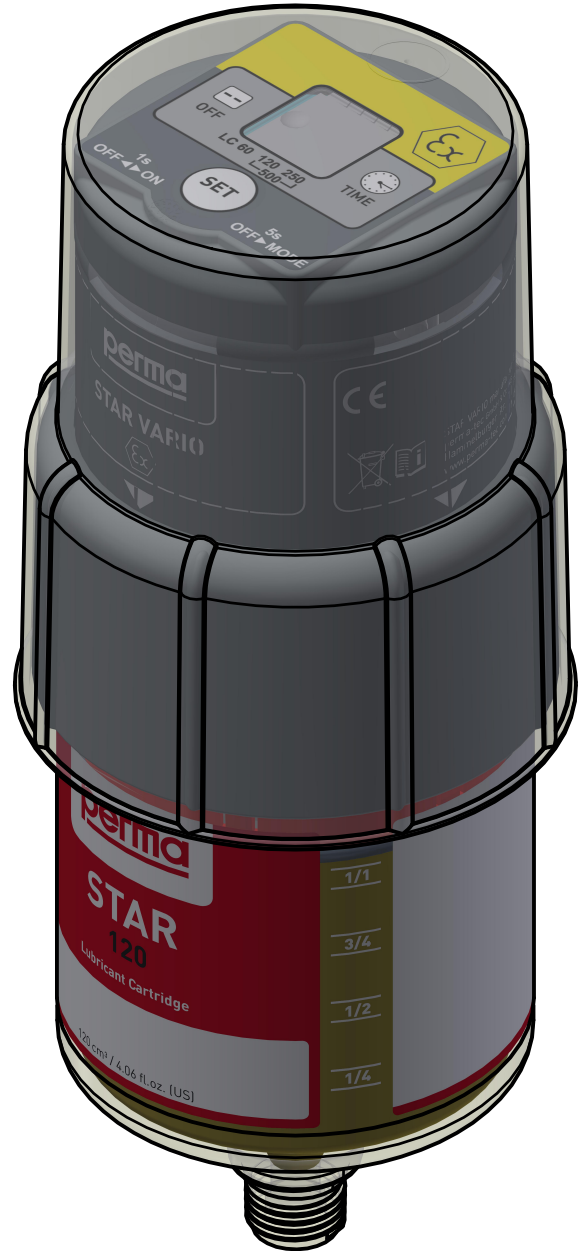

179

Ø75

9

R1/4

Ø63

Scale: 1:1	Date: 01.02.2024	Material:	Description: perma STAR VARIO EX Drive + perma STAR LC 120 perma STAR VARIO EX Antrieb + perma STAR LC 120	 <small>perma-tec GmbH & Co. KG Hammelburger Str. 21 97171 EUERDORF / GERMANY Tel.: +49 9704 609-0 Fax: +49 9704 609-50 www.perma-tec.com</small>
Size: A4	Revision / drawn: a / ngg	Part No.:		