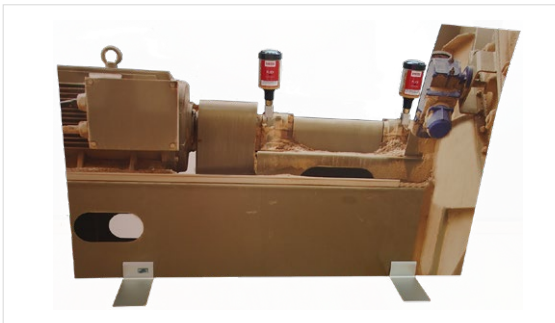

Lüfteranlagen (Alubond-Platte) #1497

Maße Modell:

L × B × H in cm: 120 × 30 × 80

Maße Verpackung:

L × B × H in cm: 120 × 80 × 30

Kosten:

Versicherungswert: 1.650,- €
Kaufpreis auf Anfrage

Gesamtgewicht:

5 kg (Modell)
23 kg (Verpackung)
28 kg (Modell + Verpackung)