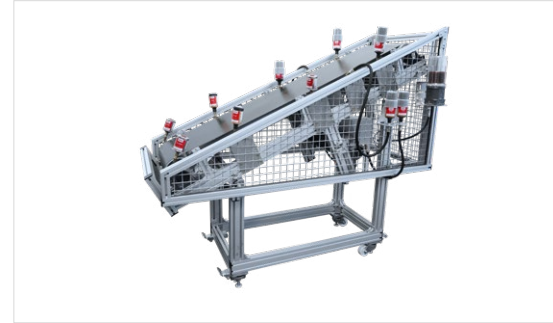

Förderband #1492

Maße Modell:

L × B × H in cm: 190 × 80 × 170

Maße Verpackung:

L × B × H in cm: 205 × 85 × 190

Kosten:

Versicherungswert: 17.000,- €

Gesamtgewicht:

454 kg (Modell)
174 kg (Verpackung)
628 kg (Modell + Verpackung)