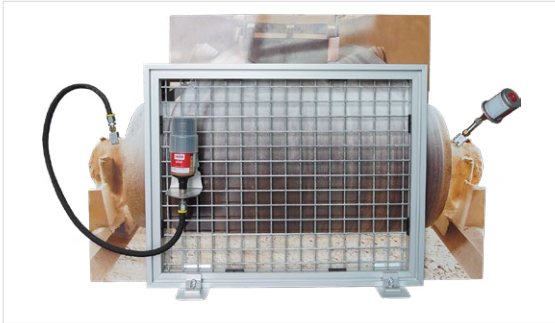

Messemodelle zum Verleih oder Kauf | Anwendungen

Förderband (Alubond-Platte) #1496

Maße Modell:

L × B × H in cm: 115 × 75 × 30

Maße Verpackung:

L × B × H in cm: 120 × 80 × 97

Kosten:

Versicherungswert: 1.950,- €
Kaufpreis auf Anfrage