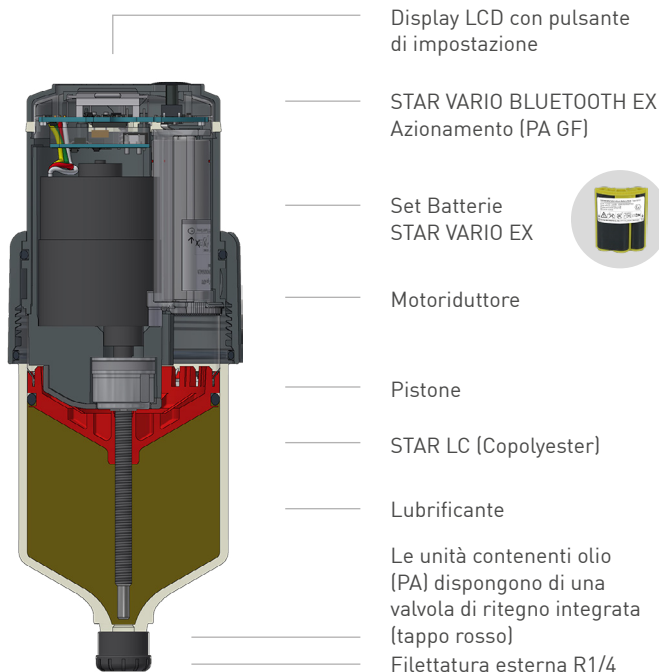

### LA PRESSIONE A 7,5 BAR CONSENTE IL MONTAGGIO FINO A 5 M DI DISTANZA

Il montaggio al di fuori delle  
zone pericolose

Maggiore disponibilità dell'impianto

Impiego universale

### Pressione continua

7,5 bar | 109 psi

### Classe di protezione

Mind. IP 54

### Dimensioni

LC 60: Ø 75 x 155 mm | LC 120: Ø 75 x 178 mm  
LC 250: Ø 75 x 228 mm | LC 500: Ø 75 x 324 mm

\*Utilizzare solamente con lubrificanti adatti per basse temperature!