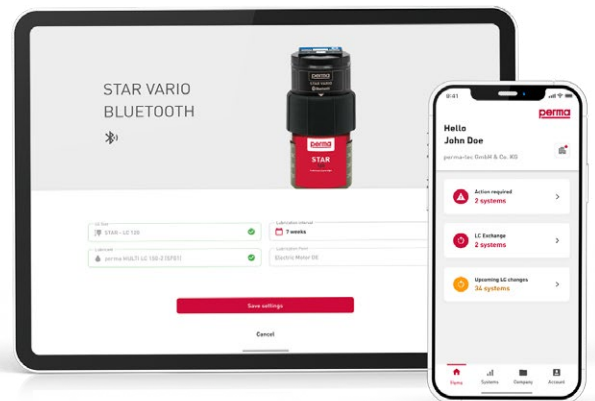

Visite nuestro sitio web para conocer nuestras ofertas perma.

EASY. SMART. CONNECTED.

Create your own network

- Visión general actual de todos los puntos de lubricación
- Coordinación de los próximos trabajos de mantenimiento
- Recordatorio de los próximos cambios
- Gestión centralizada de los puntos de lubricación en la aplicación web
- Registro de todos los trabajos de mantenimiento y sustitución in situ a través de la app

¡Ya puede hacerse con perma CONNECT!

Descárguese la aplicación en su teléfono o abra la aplicación web en <https://perma-connect.com>

En el canal de YouTube de perma encontrará varios videos que le ayudarán a familiarizarse con la aplicación perma CONNECT.